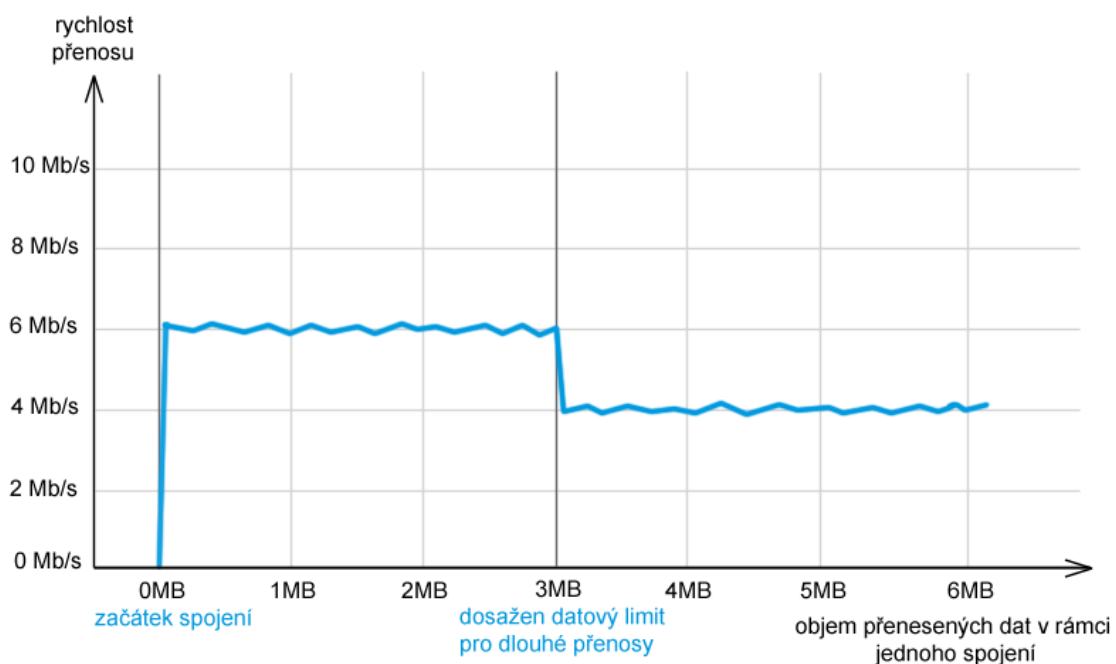

Specifikace rychlostí

Základní rychlost: **6Mbit / s**

Rychlost pro dlouhé přenosy: **4Mbit / s**

Datový limit pro dlouhé přenosy: **3MB**

Ilustrace průběhu jednoho spojení

Technická specifikace služby FIRMA SUPER