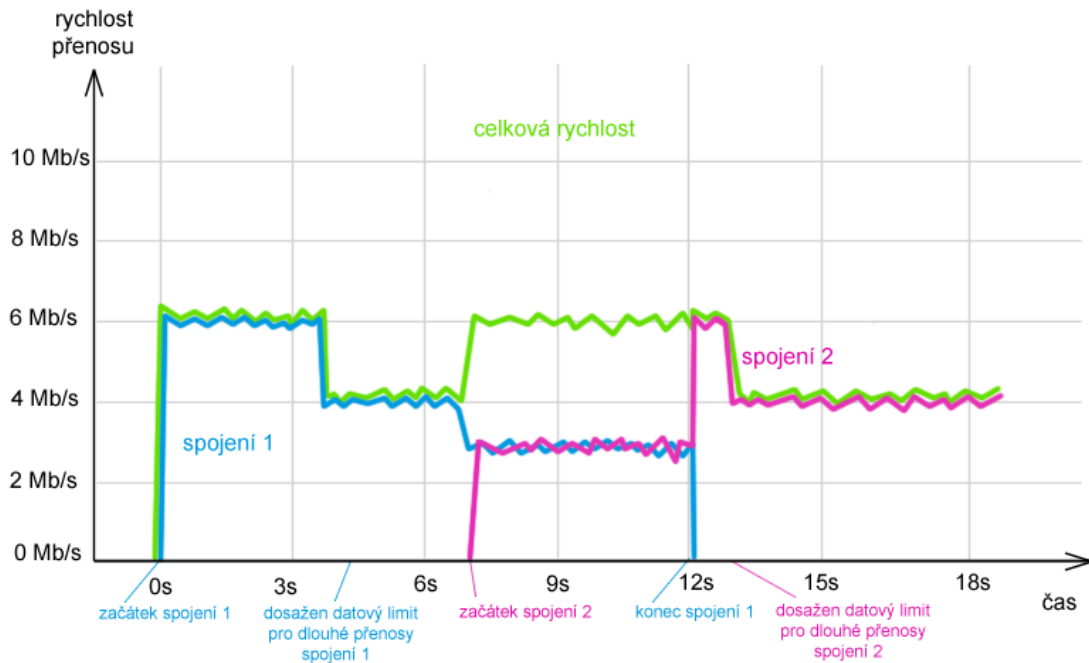

Ilustrace průběhu více spojení

Technická specifikace služby FIRMA SUPER

Mgr. Ondřej Skipala – Skipala Networks, Rybník 162, 56002 Česká Třebová, IČ 74764799, nejsem plátce DPH
Telefon: +420 737 601 307, E-mail: ondrej.skipala@skipalanetworks.cz, web: <http://www.skipalanetworks.cz>