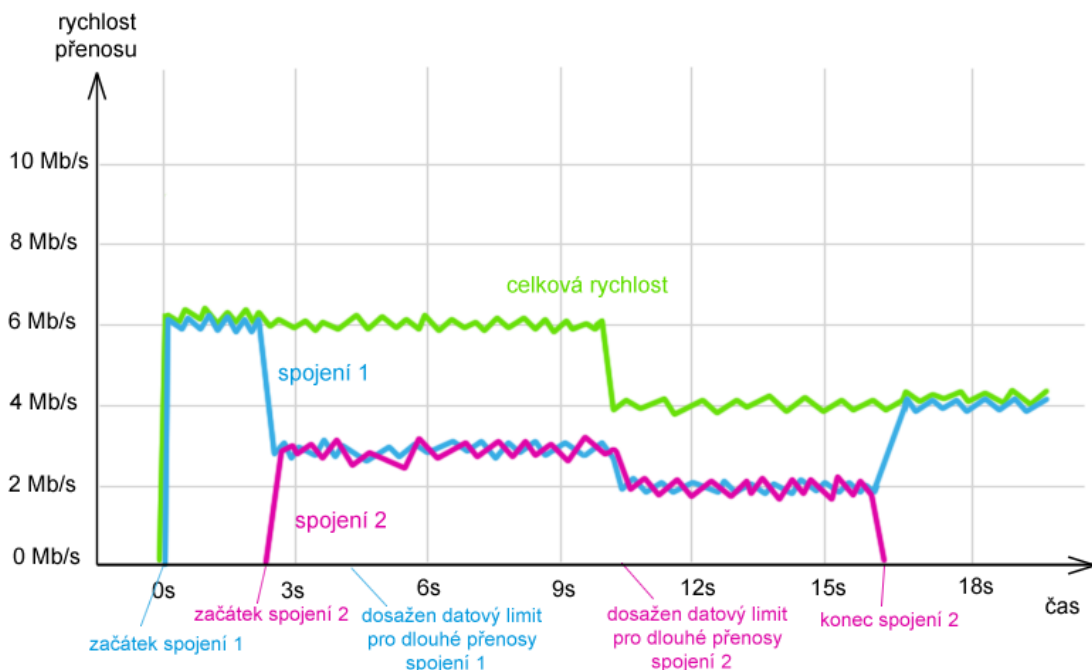

Ilustrace průběhu více spojení

Technická specifikace služby FIRMA SUPER

Mgr. Ondřej Skipala – Skipala Networks, Rybník 162, 56002 Česká Třebová, IČ 74764799, nejsem plátce DPH
Telefon: +420 737 601 307, E-mail: ondrej.skipala@skipalanetworks.cz, web: <http://www.skipalanetworks.cz>