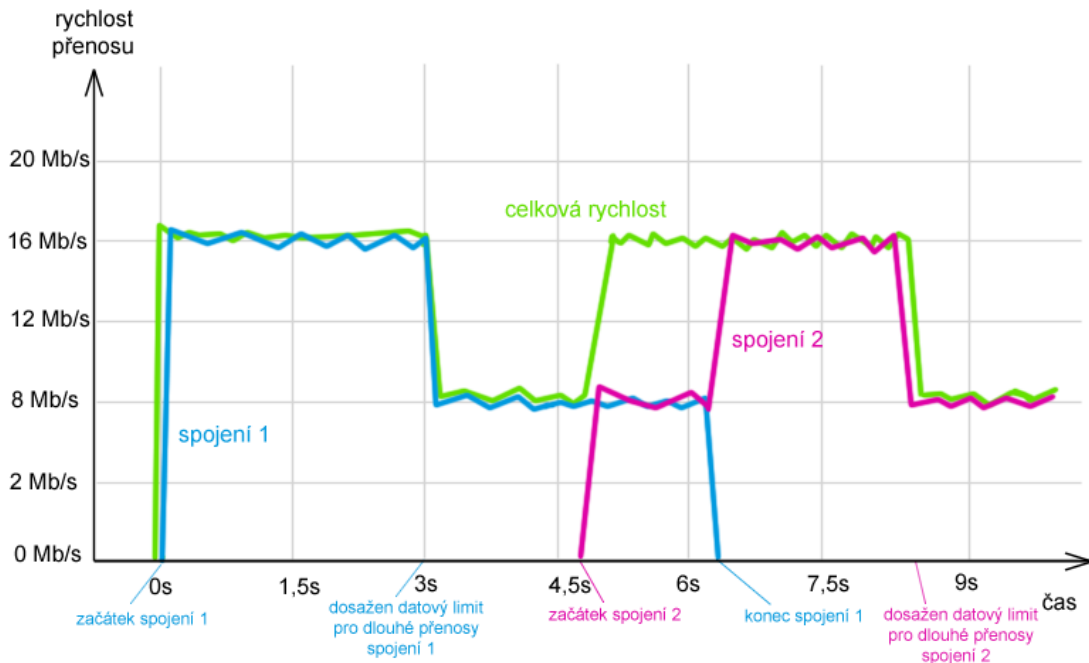

Ilustrace průběhu více spojení

Technická specifikace služby FIRMA SUPER

Mgr. Ondřej Skipala – Skipala Networks, Rybník 162, 56002 Česká Třebová, IČ: 74764799, DIČ: CZ8610256215

Telefon: +420 737 601 307, E-mail: ondrej.skipala@skipalanetworks.cz, web: <http://www.skipalanetworks.cz>