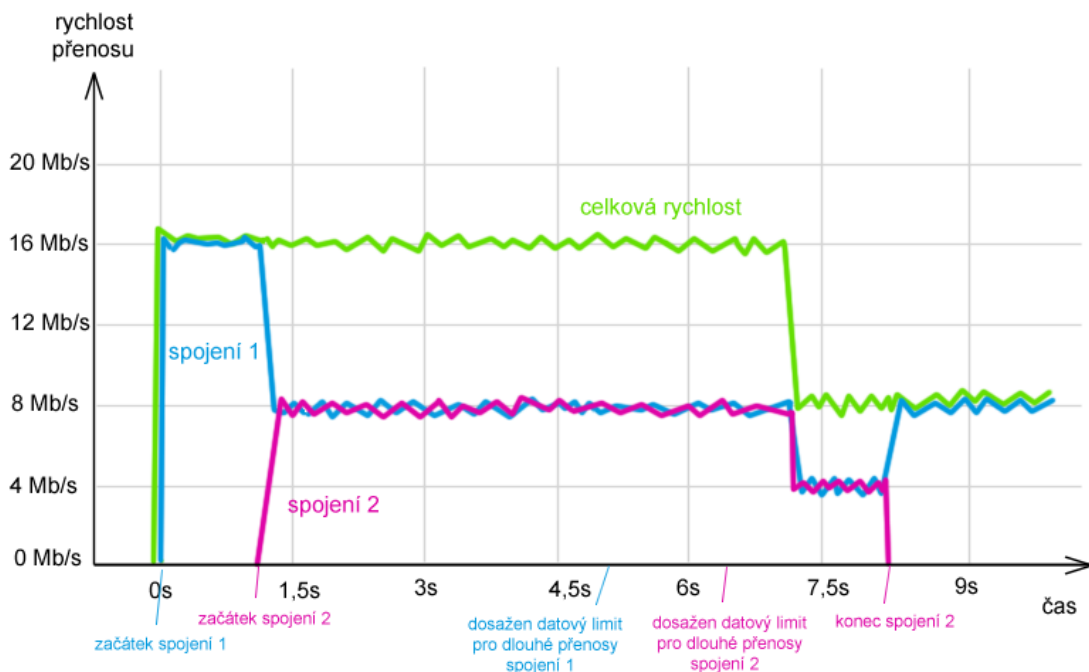

Ilustrace průběhu více spojení

Technická specifikace služby FIRMA SUPER

Mgr. Ondřej Skipala – Skipala Networks, Rybník 162, 56002 Česká Třebová, IČ: 74764799, DIČ: CZ8610256215

Telefon: +420 737 601 307, E-mail: ondrej.skipala@skipalanetworks.cz, web: <http://www.skipalanetworks.cz>