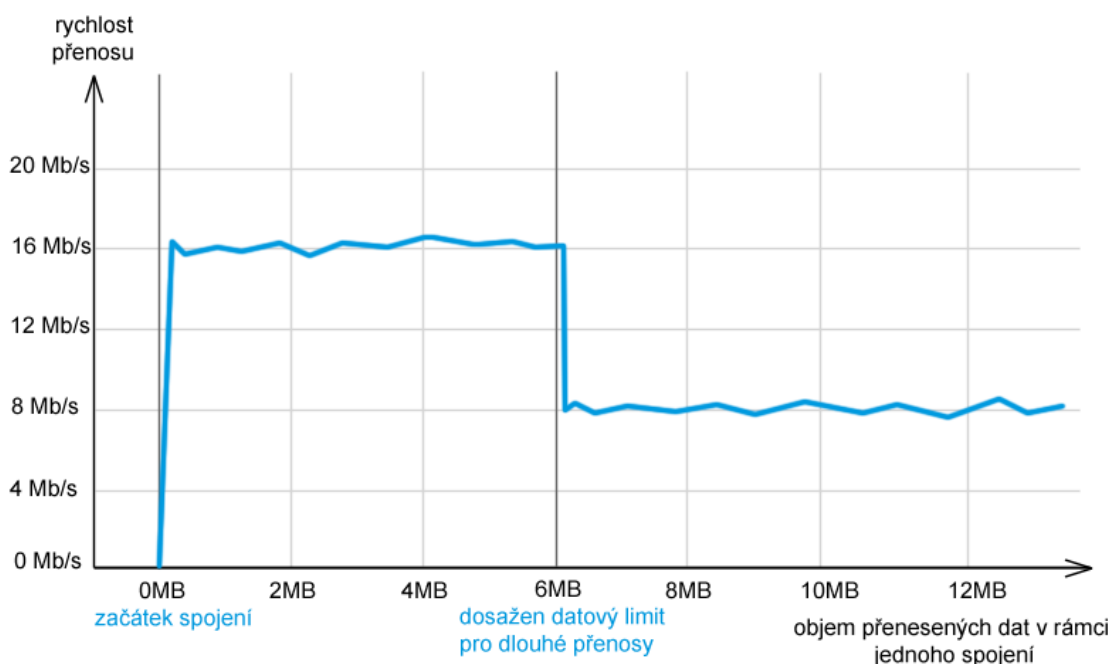

Specifikace rychlostí

Základní rychlost: **16Mbit / s**

Rychlost pro dlouhé přenosy: **8Mbit / s**

Datový limit pro dlouhé přenosy: **6MB**

Ilustrace průběhu jednoho spojení

Technická specifikace služby FIRMA SUPER