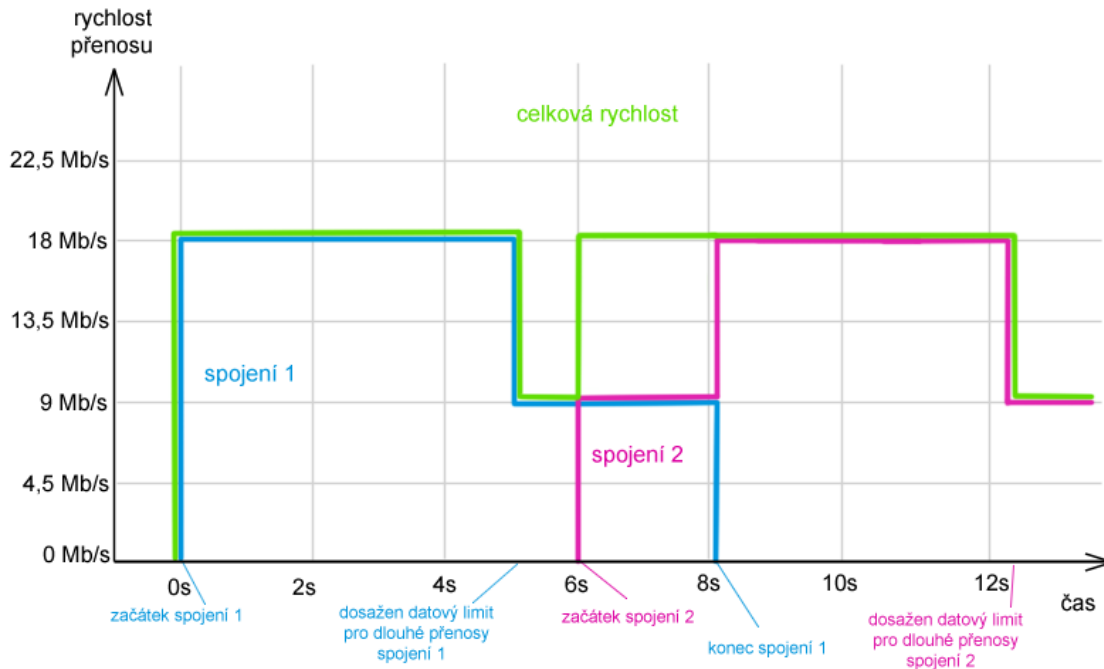

Ilustrace průběhu více spojení

Technická specifikace služby FIRMA NORMAL

Mgr. Ondřej Skipala – Skipala Networks, Rybník 162, 56002 Česká Třebová, IČ: 74764799, DIČ: CZ8610256215

Telefon: +420 737 601 307, E-mail: ondrej.skipala@skipalanetworks.cz, web: <http://www.skipalanetworks.cz>