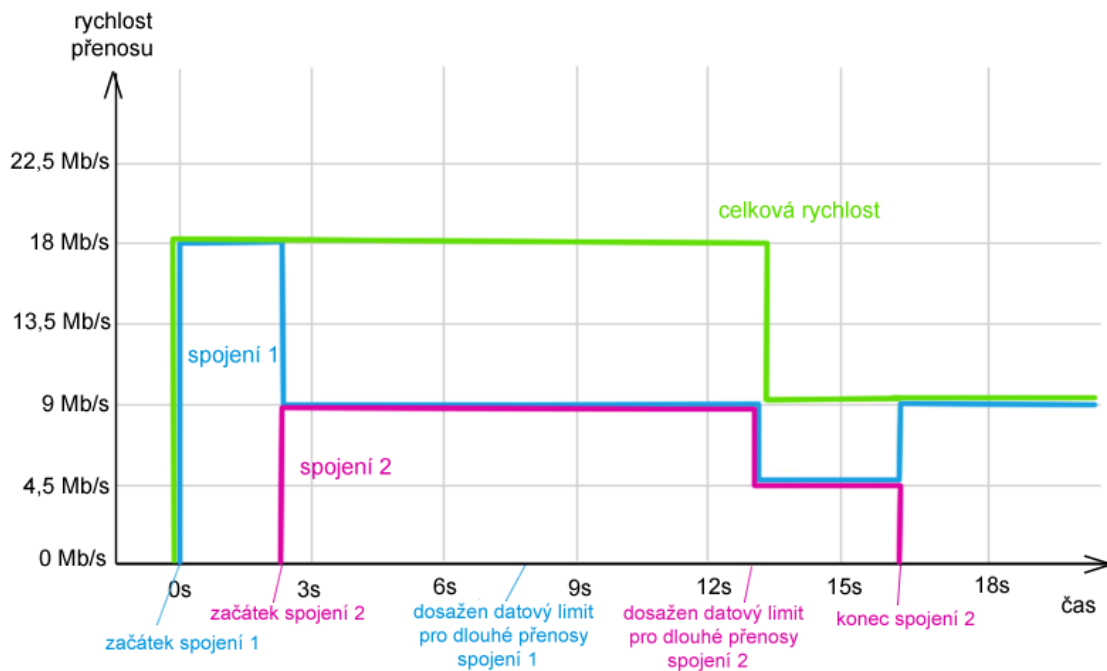

Ilustrace průběhu více spojení

Technická specifikace služby FIRMA NORMAL

Mgr. Ondřej Skipala – Skipala Networks, Rybník 162, 56002 Česká Třebová, IČ: 74764799, DIČ: CZ8610256215

Telefon: +420 737 601 307, E-mail: ondrej.skipala@skipalanetworks.cz, web: <http://www.skipalanetworks.cz>