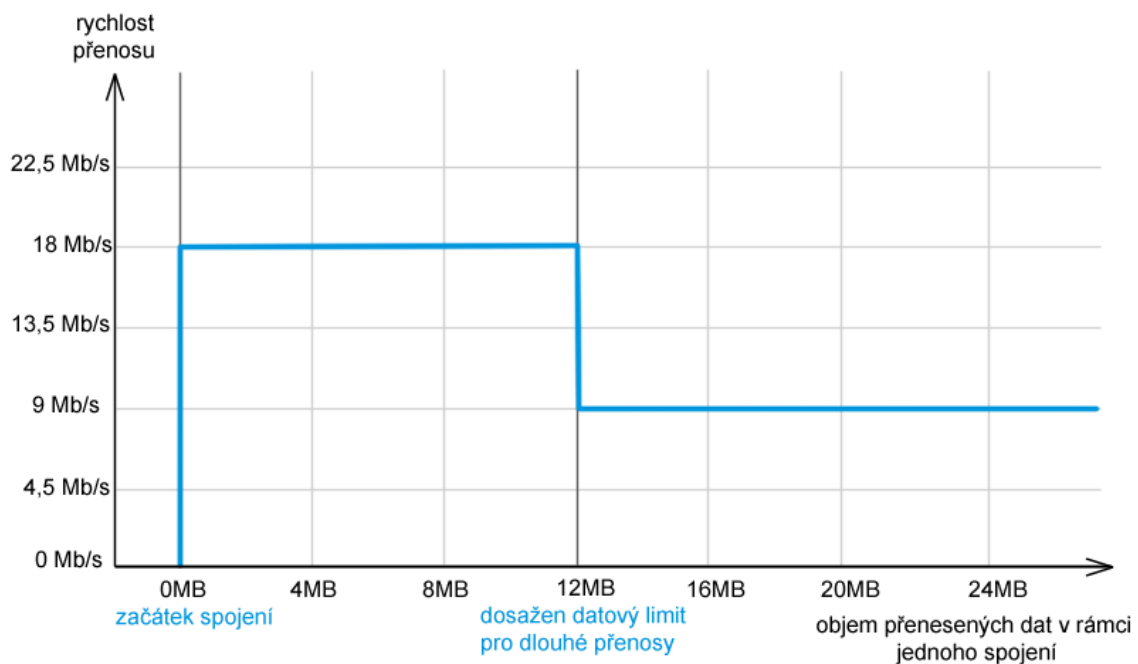

Specifikace rychlostí

Základní rychlost: **18Mbit / s**

Rychlost pro dlouhé přenosy: **9Mbit / s**

Datový limit pro dlouhé přenosy: **12MB**

Ilustrace průběhu jednoho spojení

Technická specifikace služby **FIRMA NORMAL**