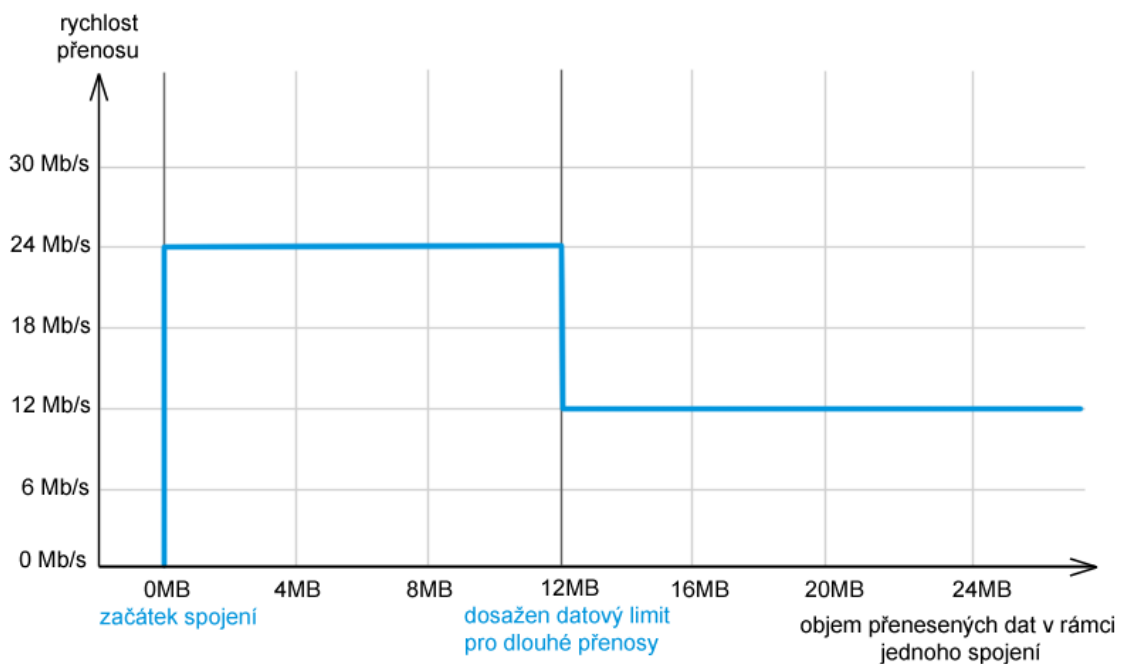

Specifikace rychlostí

Základní rychlost: **24Mbit / s**

Rychlost pro dlouhé přenosy: **12Mbit / s**

Datový limit pro dlouhé přenosy: **12MB**

Ilustrace průběhu jednoho spojení

Technická specifikace služby FIRMA NORMAL