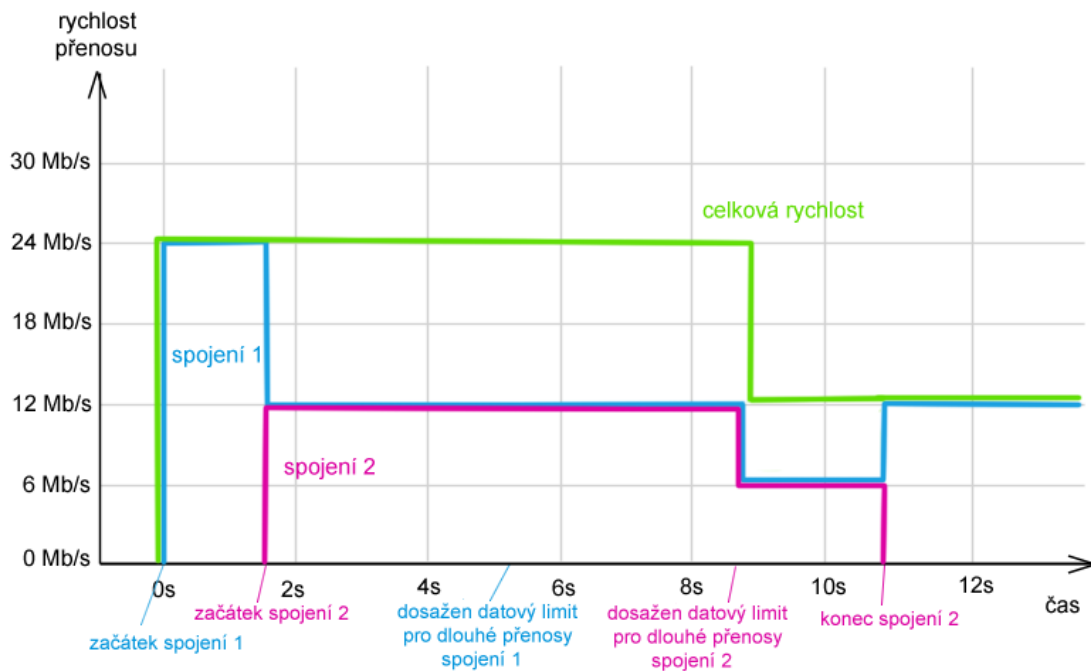

Ilustrace průběhu více spojení

Technická specifikace služby FIRMA NORMAL

Mgr. Ondřej Skipala – Skipala Networks, Rybník 162, 56002 Česká Třebová, IČ: 74764799, DIČ: CZ8610256215

Telefon: +420 737 601 307, E-mail: ondrej.skipala@skipalanetworks.cz, web: <http://www.skipalanetworks.cz>