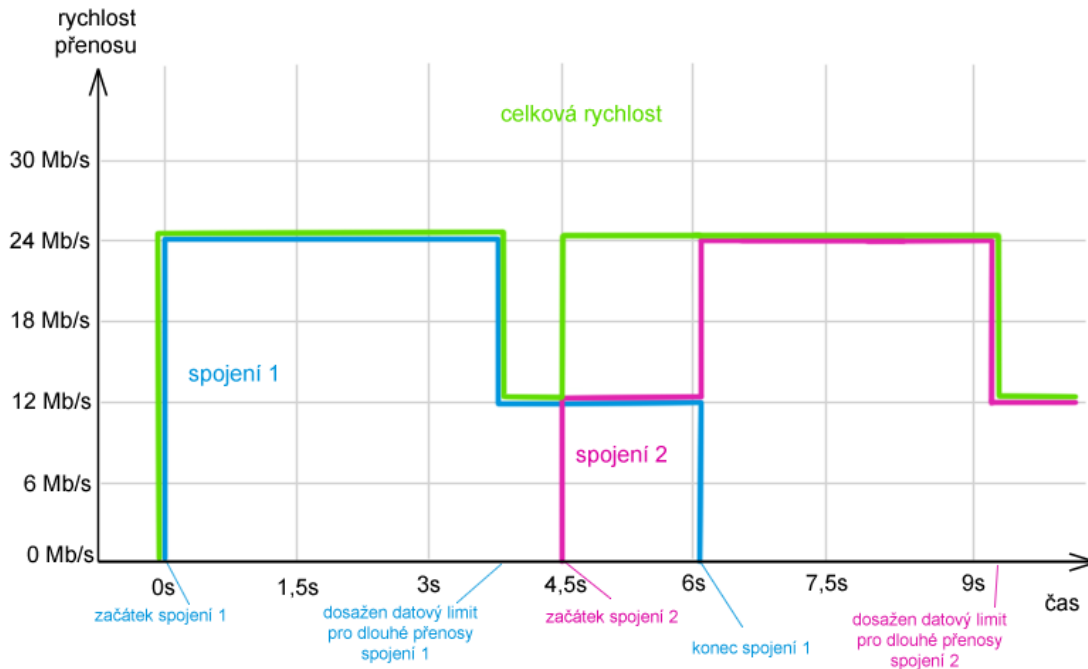

Ilustrace průběhu více spojení

Technická specifikace služby FIRMA NORMAL

Mgr. Ondřej Skipala – Skipala Networks, Rybník 162, 56002 Česká Třebová, IČ: 74764799, DIČ: CZ8610256215

Telefon: +420 737 601 307, E-mail: ondrej.skipala@skipalanetworks.cz, web: <http://www.skipalanetworks.cz>