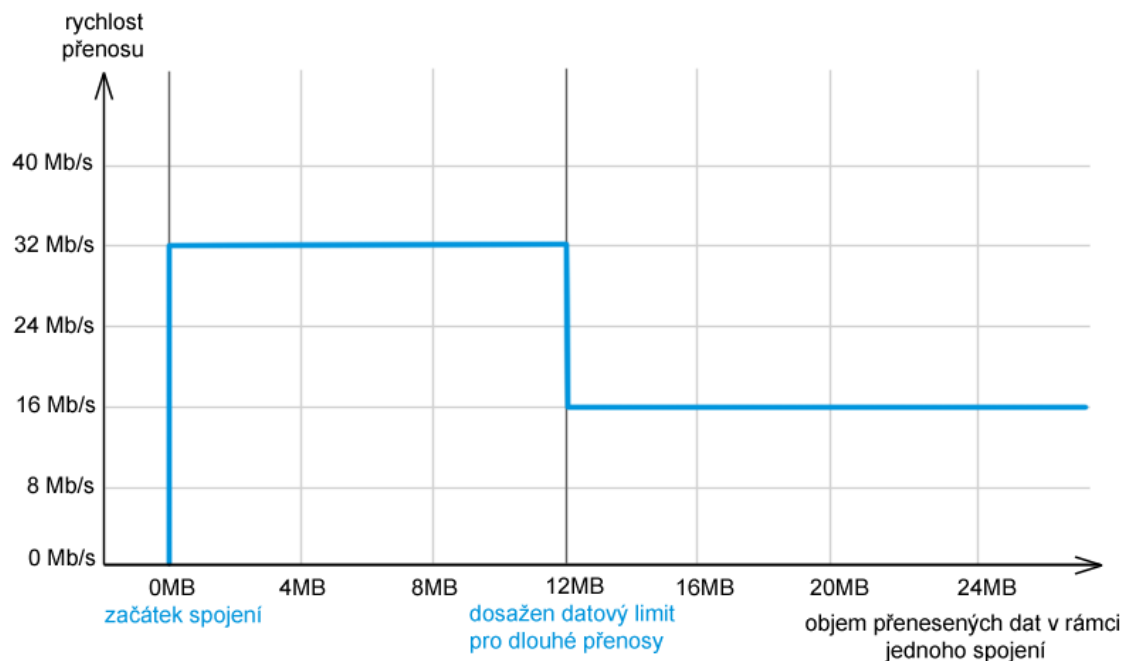

Specifikace rychlostí

Základní rychlost: **32Mbit / s**

Rychlost pro dlouhé přenosy: **16Mbit / s**

Datový limit pro dlouhé přenosy: **12MB**

Ilustrace průběhu jednoho spojení

Technická specifikace služby FIRMA SUPER