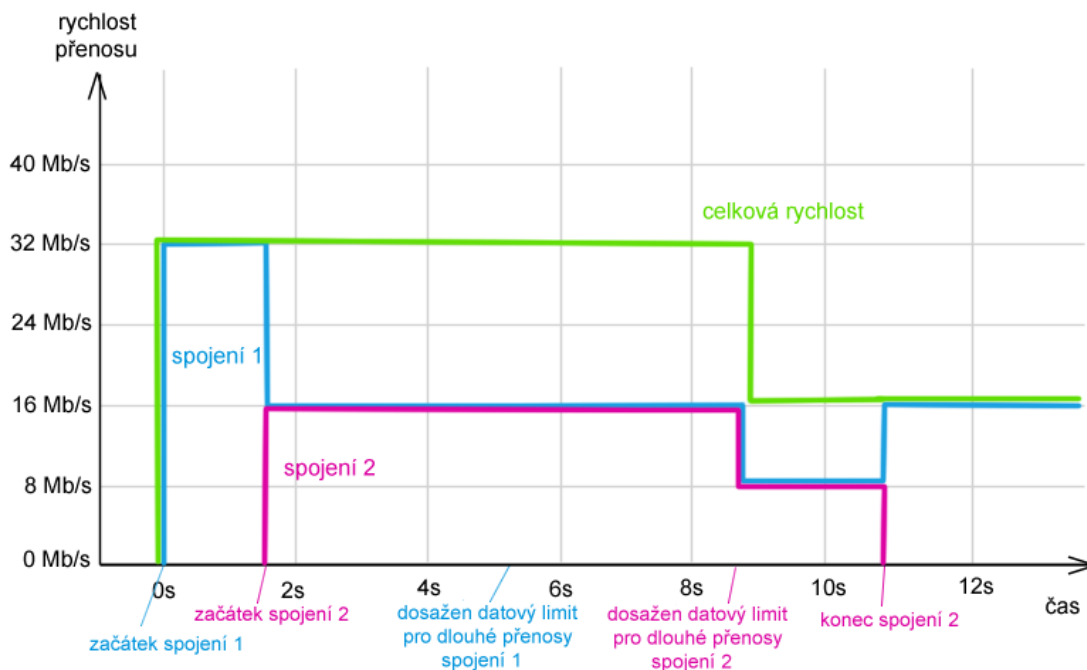

Ilustrace průběhu více spojení

Technická specifikace služby FIRMA SUPER

Mgr. Ondřej Skipala – Skipala Networks, Rybník 162, 56002 Česká Třebová, IČ: 74764799, DIČ: CZ8610256215

Telefon: +420 737 601 307, E-mail: ondrej.skipala@skipalanetworks.cz, web: <http://www.skipalanetworks.cz>