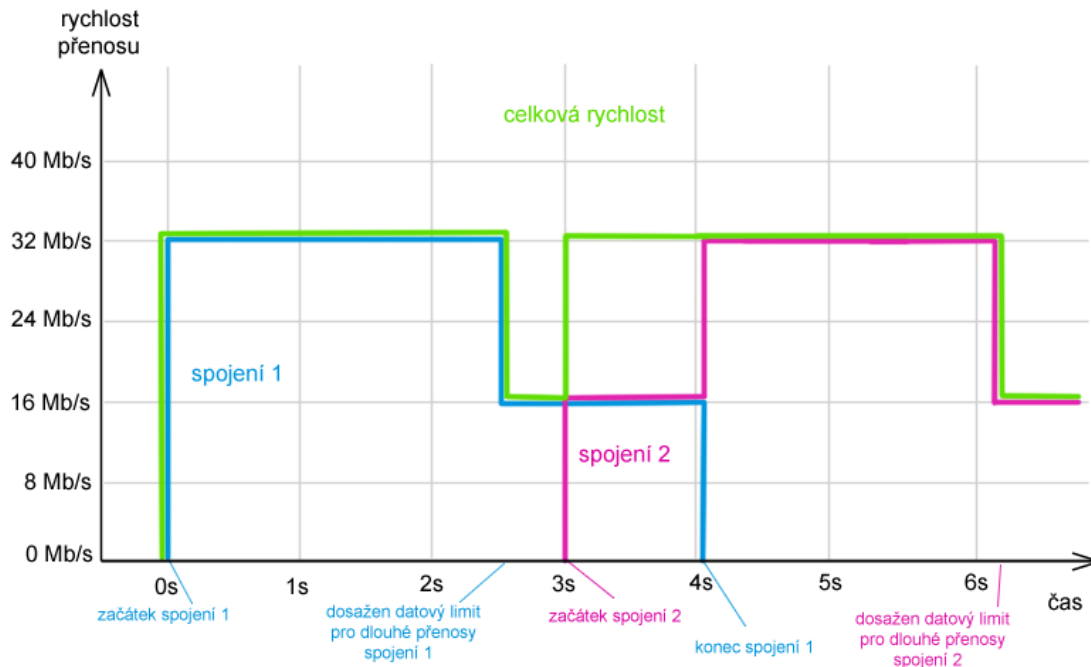

Ilustrace průběhu více spojení

Technická specifikace služby FIRMA SUPER

Mgr. Ondřej Skipala – Skipala Networks, Rybník 162, 56002 Česká Třebová, IČ: 74764799, DIČ: CZ8610256215

Telefon: +420 737 601 307, E-mail: ondrej.skipala@skipalanetworks.cz, web: <http://www.skipalanetworks.cz>